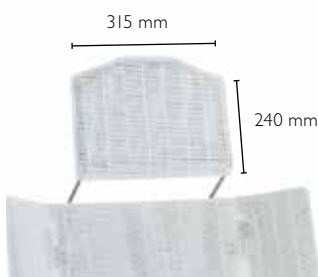

Accesorios

Reposacabezas

Regulable en altura.
Azul : 15462
Blanco : 15461