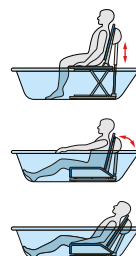

# Aquatec® | **Orca, Orca F, Orca XL**

NUEVO

- Gancho en el respaldo para colgar el mando.
- Simplificado el montaje de los accesorios.
- Asa para manipulación y transporte

### Características

**Elevador de bañera con asiento**, respaldo y base en polipropileno (con funda blanca o azul)

- Reclinación del respaldo hasta 40°
- Reposacabezas integrado
- Desmontable en dos partes
- Funcionamiento con baterías
- Mando a distancia flotante y ergonómico, con cable espiral.
- Base diseñada para ocupar el menor espacio posible en la bañera.