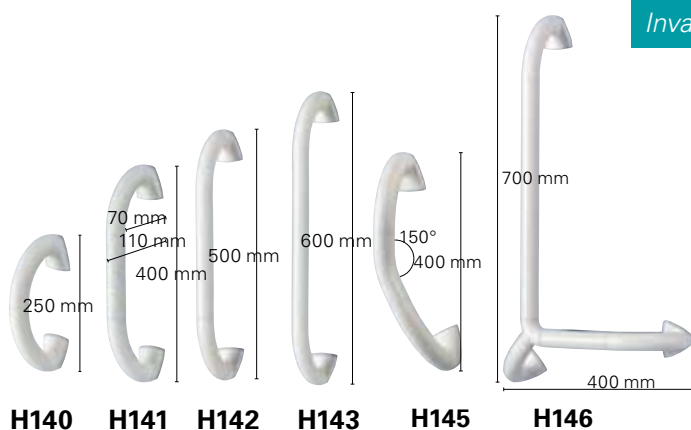

Invacare® | Asideros

Invacare Aqua H140, H141, H142, H143, H144, H145, H146

- Asideros de pared en aluminio y plástico.
- Barras ergonómicas que garantizan una sujeción fácil y segura.
- Diámetro 350 mm
- Se entregan con tornillería
- Embalaje ideal para exposición de las barras H140 - H142

Piezas

- Kit de tornillería y embellecedores R6660WHITE
- Embellecedores R7785WHITE

Invacare Balnéa H160 1522374

- Puño de acceso a la bañera
- Ofrece mayor seguridad al entrar y salir de la bañera
- Fácil fijación sin necesidad de herramientas, para bañeras de anchos entre 80 y 170 mm.
- Fijación en el borde de la bañera utilizando mecanismo de fijación con abrazadera de acero y placas de presión con la superficie antideslizante.

Invacare Ocea H320/1

- Barra de apoyo de plástico
- Ofrece dos alturas de apoyo
- Se entrega sin tornillería
- Forma oval

Invacare H171 Stileo

Largo : 450 mm
Código : 1526476

Invacare H172 Stileo

Largo : 550 mm
Código : 1526477

Invacare Revato

Barra de acero, ofrece apoyo alrededor del lavabo y permite colgar toallas. Se entrega sin tornillería. Disponible en medidas estándar (**R7739**)

Datos técnicos

	H142 a H146	R7739	H320/1	Balnea	Stileo H171	Stileo H172
Peso (kg)	0,3 a 0,9	5,5	0,18	2,3	0,5	0,6
Peso max.de usuario (kg)	100	135	115	120	100	100
Garantía (años)	2	2	2	2	2	2